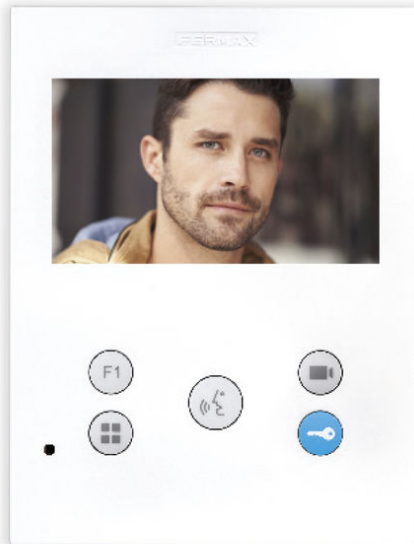

Código do produto

F09448

MONITOR VEO-XS 4,3" DUOX PLUS

Referência

9448

EAN

8424299094489

Descrição.

Descrição

Monitor viva-voz VEO-XS. Caracteriza-se pelo seu pequeno tamanho e espessura, extra plano. Graças ao seu menu OSD e ao layout dos botões, sua interação com o usuário é simples e intuitiva. Fabricado em plástico ABS de alto impacto. Acabamento texturizado para fácil limpeza e proteção UV para torná-lo mais resistente à luz solar.

O VEO-XS possui uma tela widescreen colorida de 4,3 "(16: 9). Seu design balanceado com linhas simples é distinto, moderno e minimalista. VEO-XS se integra ao ambiente. Quando uma chamada é recebida, a imagem aparece automaticamente. Quando premindo o botão de conversa, começa a conversa com o visitante. A imagem desaparece automaticamente após 90 segundos ou quando o botão é premido novamente. Para abrir a porta, prima o botão da chave.